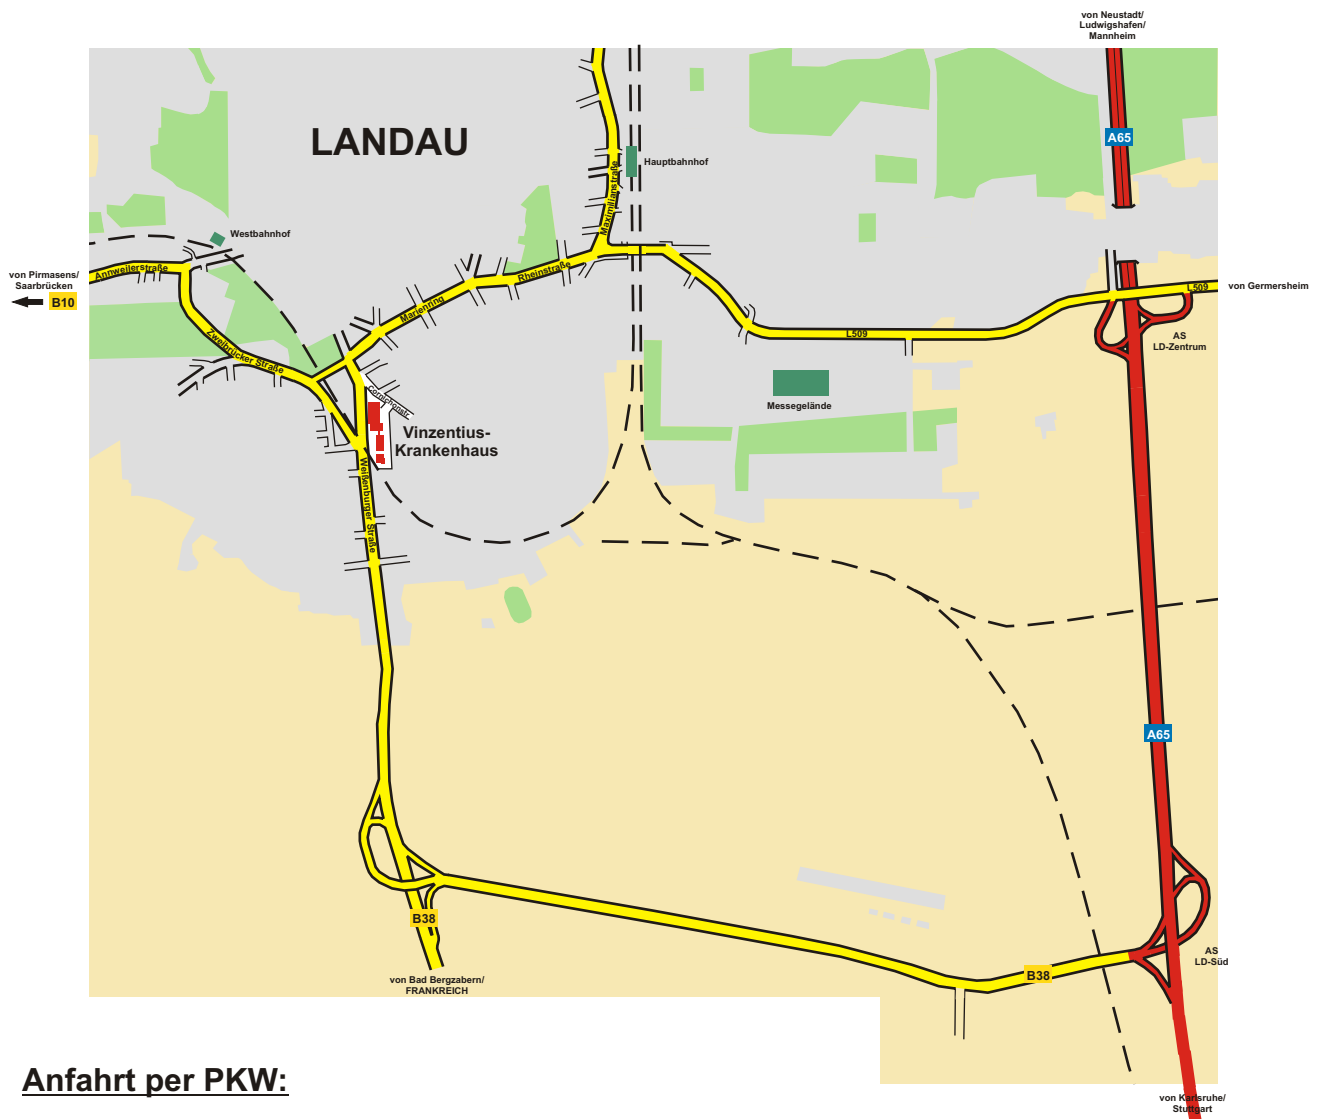

# Anfahrt zum Vinzentius-Krankenhaus Landau

### **Von Norden kommend:**

- A61 bis Autobahnkreuz Mutterstadt
- A65 bis AS Landau-Süd
- Richtung Landau stadteinwärts
- nach dem Bahnübergang an der Tankstelle scharf rechts in die Cornichonstr.

### **Von Süden kommend:**

- A5 oder A8 bis Karlsruhe
- Autobahndreieck KA Richtung Landau
- B10/A65 bis AS Landau-Süd
- Richtung Landau stadteinwärts
- nach dem Bahnübergang an der Tankstelle scharf rechts in die Cornichonstr.

### **Von Westen kommend:**

- B10 bis AS Landau-West
- Richtung Stadtmitte über Annweilerstraße
- nach Bahnübergang nächste Ampel rechts in den Westring
- der Vorfahrtstraße folgend erst links in den Südring, nächste rechts in die Xylanderstr.
- direkt nach der nächsten Ampel, vor der Tankstelle links in die Cornichonstr.